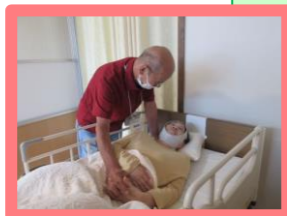

面会時間

訪問理美容
嘱託医診療
精神科医診療
訪問歯科診療

月～金曜(盆・祝日も含)
10～11時/13～17時