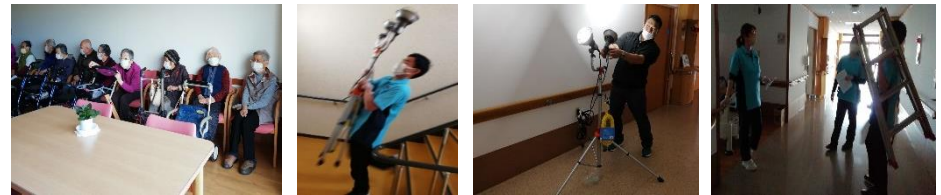

## ひな祭り会

クイズや職員による  
大正琴の演奏で歌を  
うたいました♪  
またお内裏様と  
お雛様になりきり  
記念撮影!!  
甘酒や練り切りを  
お出ししました。

4月の予定  
お花見(観音院・上寺)

# 災害訓練

3/10に南海トラフ巨大地震が起こった後の状況を想定した訓練を行いました。水道が寸断され、各居室等も使用できなく3時間後に2mの津波が到来すると仮定し、職員は何をしただいいのか考え、何が必要になるのか実際に準備しました。その後炊き出してぜんざいを用意し皆さんに飲んでいただきました。

投光器の設置やトイレスペースの設置  
プライバシーに配慮したトイレの間仕切りの  
設営、ガスボンベでの炊き出し