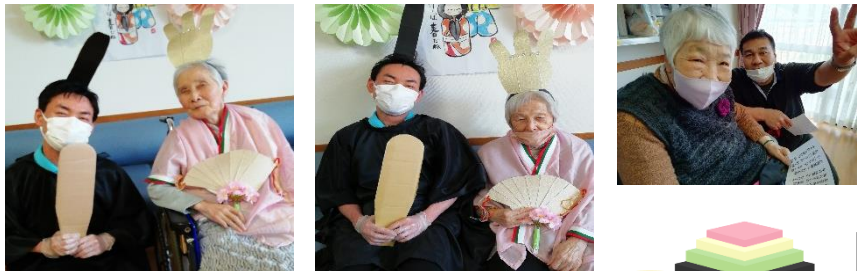

## ひな祭り会

クイズや職員による  
大正琴の演奏で歌を  
うたいました♪  
またお内裏様と  
お雛様になりきり  
記念撮影!!  
甘酒や練り切りを  
お出ししました。

4月の予定  
お花見(観音院・上寺)

# 災害訓練

3/10に南海トラフ巨大地震が起こった後の状況を想定した訓練を行いました。水道が寸断され、各居室等も使用できなく3時間後に2mの津波が到来すると仮定し、職員は何をしただいいのか考え、何が必要になるのか実際に準備しました。その後炊き出してぜんざいを用意し皆さんに飲んでいただきました。

投光器の設置やトイレスペースの設置  
プライバシーに配慮したトイレの間仕切りの  
設営、ガスボンベでの炊き出し