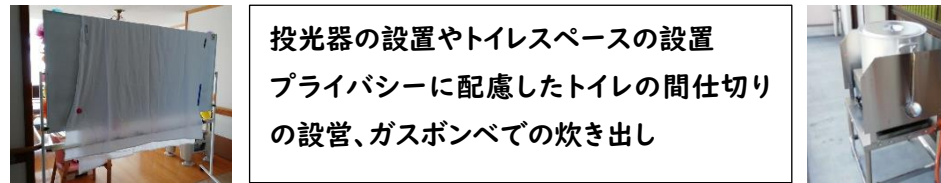

# 災害訓練

3/10に南海トラフ巨大地震が起こった後の状況を想定した訓練を行いました。水道が寸断され、各居室等も使用できなく3時間後に2mの津波が到来すると仮定し、職員は何をしただいいのか考え、何が必要になるのか実際に準備しました。その後炊き出してぜんざいを用意し皆さんに飲んでいただきました。

投光器の設置やトイレスペースの設置  
プライバシーに配慮したトイレの間仕切りの  
設営、ガスボンベでの炊き出し